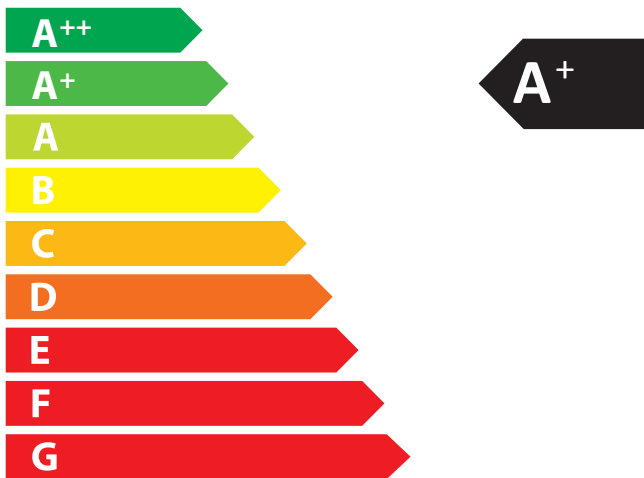

ENERG

енергия · ενεργεια

HORUS
fire for design living

Vertigo 6.5

5,5
kW

ENERGIA · ЕНЕРГИЯ · ΕΝΕΡΓΕΙΑ · ENERGIJA · ENERGY · ENERGIE · ENERGI

2015/1186